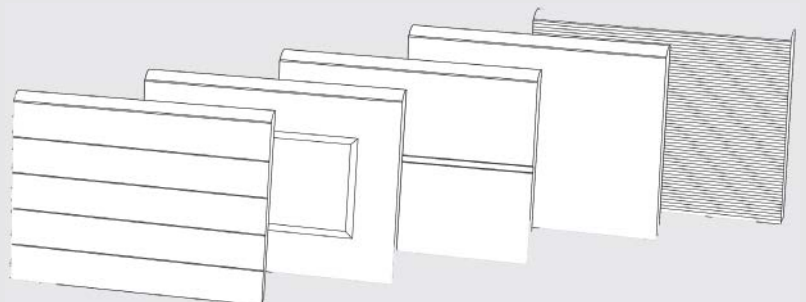

**AKCE**

Platí pro vrata se všemi druhy panelu, které máme standardně v nabídce (vždy o síle 40 mm) v barvě bílé, v kterémkoli odstínu dle vzorníku RAL (kromě metalických barev) i s digitálním potiskem technologií DURA PRINT ve všech provedeních. Tato akce se vztahuje i na veškeré imitace dřeva, kovu a barevné fólie.

Rozměry akčních vrat jsou vždy přesně na míru až do rozměru 3500 x 2500 mm, nebo až do šířky 5250 mm a výšky 2375 mm!\*\*

\*Pro vrata do šířky 2500 mm a výšky 2125 mm platí následující: cena 23.990 Kč je doporučená cena pro koncového zákazníka včetně pohonu, ovladače, montáže a 15% DPH pro panel lamela woodgrain v bílé barvě a lakovaný zlatý dub a tmavý dub (ořech). Dále platí pro panely lamela stucco v barvách antracit RAL 7016, stříbrná RAL 9006, hnědá RAL 8014, modrá RAL 5010, červená RAL 3000, zelená RAL 6005 a šedá metalická RAL 9007.

Vrata v této jedinečné akci jsou vyráběna přesně na míru pro otvory do rozměru 3500 x 2500 mm, nebo až do šířky 5250 mm a výšky 2375 mm.

Je možno si vybrat libovolný typ standardně dodávaných panelů. Do akce jsou zařazena i vrata s digitálním potiskem unikátní technologií DURA PRINT. Více informací o technologii i aktuální nabídku motivů naleznete na [www.duraprint.cz](http://www.duraprint.cz).